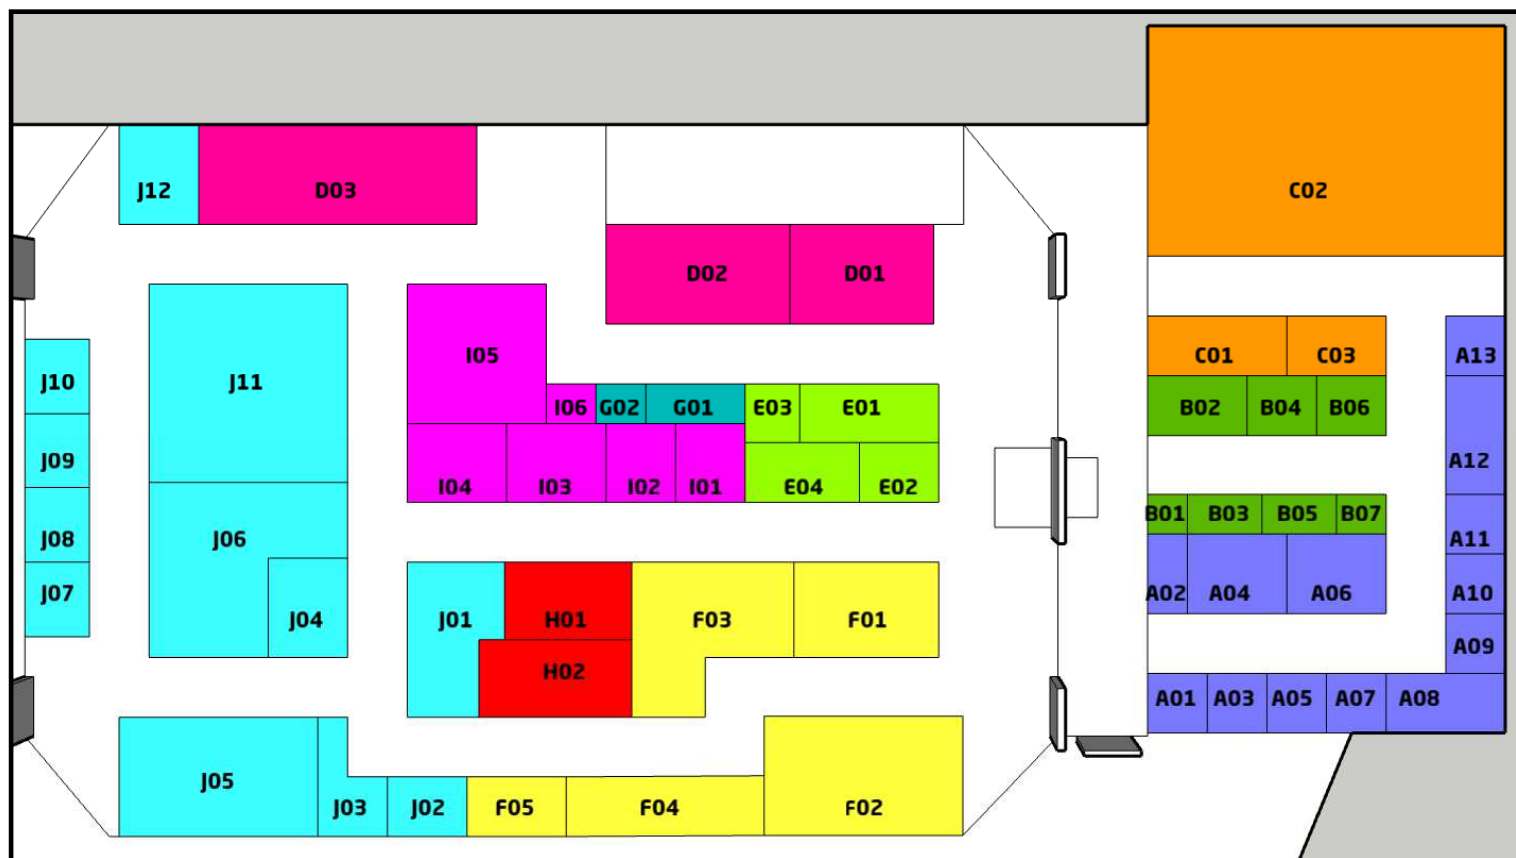

RADOM EXPO

8-9 WRZEŚNIA 2023
RADOMSKIE CENTRUM SPORTU

MAPA ORIENTACYJNA

WYSTAWA ZEWNĘTRZNA

WYSTAWA WEWNĘTRZNA

www.expo.umradom.pl

- Otoczenie nauki
- Skórzana
- Informatyczna
- Usług
- Gastronomiczna
- Otoczenie biznesu
- Motoryzacyjna
- Automatyki
- Budowlana
- Metalowa