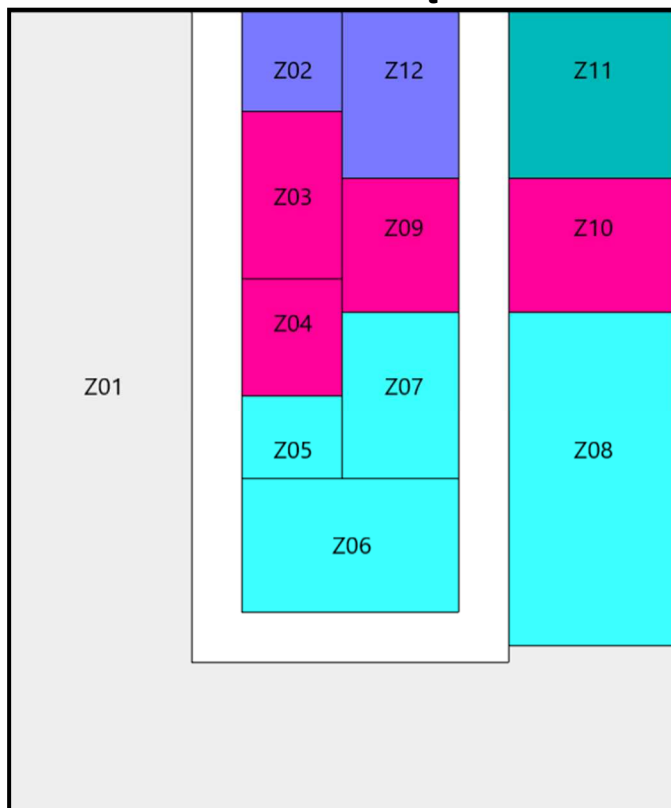

RADOM EXPO

8-9 WRZEŚNIA 2023
RADOMSKIE CENTRUM SPORTU

MAPA ORIENTACYJNA

WYSTAWA ZEWNĘTRZNA

WYSTAWA WEWNĘTRZNA

www.expo.umradom.pl

- Otoczenie nauki
- Skórzana
- Informatyczna
- Usług
- Gastronomiczna
- Otoczenie biznesu
- Motoryzacyjna
- Automatyki
- Budowlana
- Metalowa